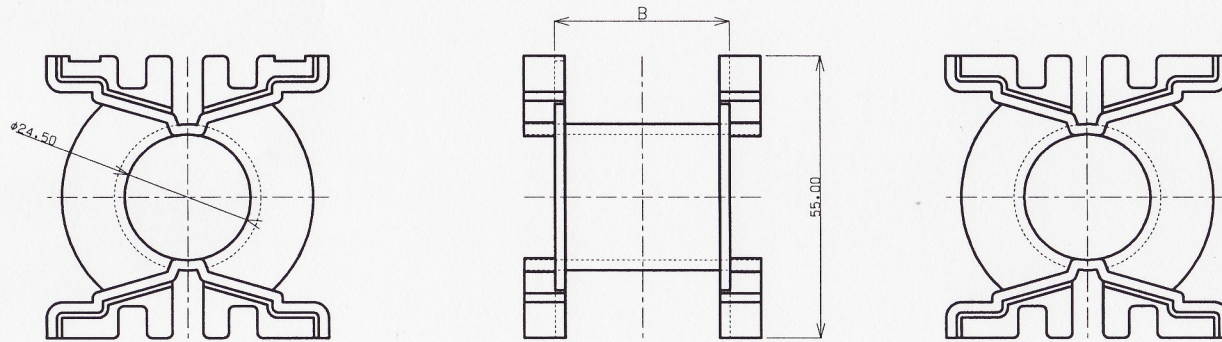

	PQ60/50	PQ60/40
A	46.0	36.0
B	34.0	24.0
C	30.0	20.0

名称	PQ60/※※ ボビン
図番	
材質	PPS G40
年月日	2015年01月16日