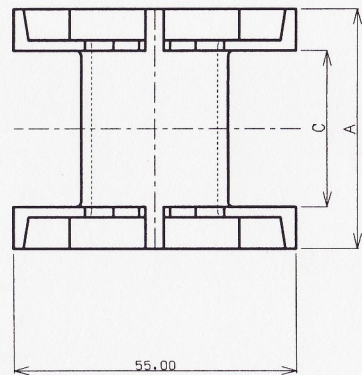

	PQ60/50	PQ60/40
A	46.0	36.0
B	34.0	24.0
C	30.0	20.0

名称	PQ60/※※ ボビン
図番	
材質	PPS G40
年月日	2015年01月16日